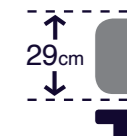

Tratamento Optigrade®

Comfort System+

Encapsulado

Mola Contínua Multielástico®

Acolchoado com Fibras Hipoalergénicas

Manta Eco-Hipoalergénica

As alturas dos colchões são medidas do centro e têm uma tolerância de $\pm 1,5\text{cm}$