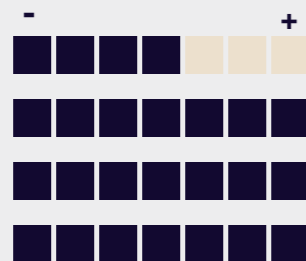

1. 1 Tecido Stretch com tratamento Optigrade®
2. 2 Poliéter Reciclável
3. 3 Manta Eco-Hipoalergénica
4. 4 Têxtil NT
5. 5 Comfort System+
6. 6 Feltro Termo Bound
7. 7 Mola Contínua Multielástico®
8. 8 Encapsulado